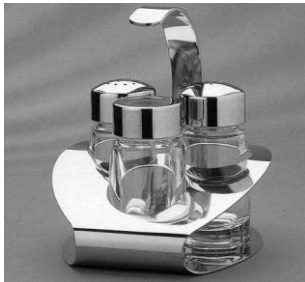

4311

4312

4300

4314	Menage 3-tlg. (Salz, Pfeffer, Zahnstocher)	4.00	45.00
4315	Pfeffermühle, Holz, klein, Höhe: 12 cm	3.00	20.00

4314

4315

4600	Spirituosenportionierer (Dosiergiesser), 4 cl	2.00	15.00
4601	Spirituosenportionierer (Dosiergiesser), 3 cl	2.00	15.00
4602	Spirituosenportionierer (Dosiergiesser), 2 cl	2.00	15.00
4606	Eiszange	2.00	15.00