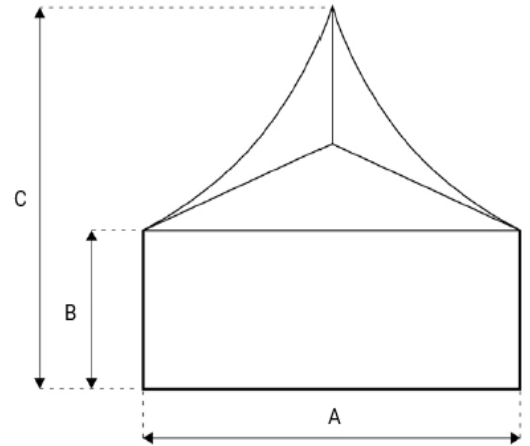

Pagoden / Spitzzelte

Grösse	4x4 m	5x5 m	6x6 m	10x10 m
Aussenmass (A)	4.0 m	5.0 m	6.0 m	10 m
Seitenhöhe (B)	2.50 m	2.50 m	2.50 m	2.50 m
Gesamthöhe (C)	4.60 m	5.0 m	5.60 m	7.30 m

Alle Preise verstehen sich exkl. Transporte und Mehrwertsteuer