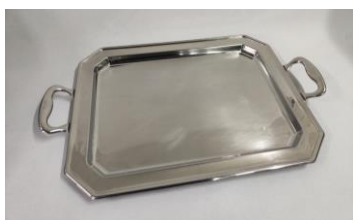

2520/2522

2521

Die Reinigungskosten sind im Mietpreis inbegriffen.
Sämtliches Geschirr, Besteck und Gläser werden bei der Rücknahme von der Wälchli Feste AG gereinigt.

Schüsseln / Gefäss Melamin

Art. Nr.	Beschreibung	Mietpreis Wochenende	Mankopreis
2538	Schale weiss, 25 x 25 cm, H: 12 cm, 3.5 lt	2.60	45.00
2539	Schale weiss, 19 x 19 cm, H: 9 cm, 1.5 lt	2.10	37.00
2544	Dressing-Gefäss, 10 cm Ø, H: 21 cm, 1 lt	2.10	31.50

2538/2539

2544

Schüssel Glas

Art. Nr.	Beschreibung	Mietpreis Wochenende	Mankopreis
2530	Schüssel rund Duralex-Glas, 3.0 lt	2.00	12.00
2531	Schüssel rund Duralex-Glas, 2.0 lt	1.80	10.00
2532	Schüssel rund Duralex-Glas, 0.5 lt	1.50	7.00

2530/2531/2532

Platten Chromstahl & Holz

Art. Nr.	Beschreibung	Mietpreis Wochenende	Mankopreis
2536	Bankettplatte mit Henkel, 39.5 x 51 cm	5.10	94.00
2537	Bankettplatte stapelbar, 32.5 x 53 cm	4.50	58.00
2543	Holzplatte oval, 18 x 44 cm	4.50	31.00